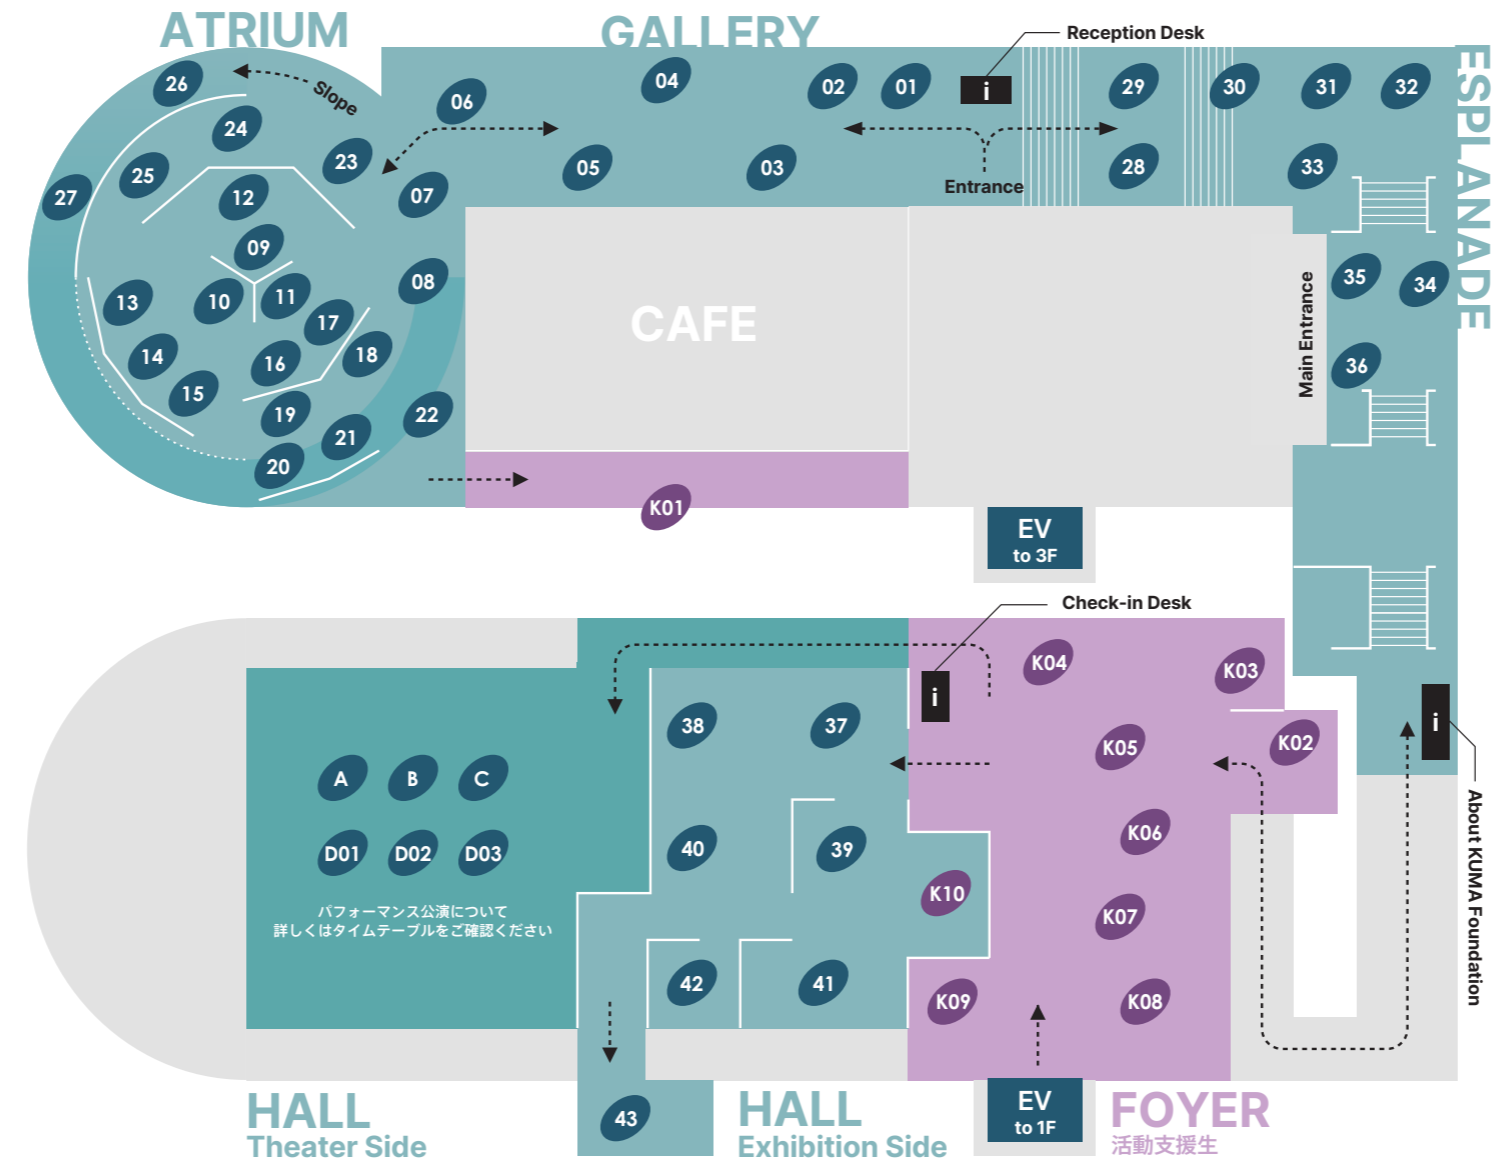

# KUMA EXHIBITION 2026 FLOOR MAP

# GALLERY

- 01 江田 俊介 [映像] World in Parallel Matter
- 02 MIYAMOTO ANJU [絵画] ある日のdw\_902
- 03 上條 陽斗 [建築] forming patterns

- 04 黒澤 匠 [絵画] On Distance
- 05 和田 祐香 [インスタレーション] Eye of the Tempest
- 06 齊藤 美帆 [彫刻] むらさきいろの板 (一部)

# HALL Theater Side

- A 川村 智基 [舞台芸術] STUDY | 私はここに生きています、あなたもそうか (しら)。
- B 瀬名 亮 [映画] おんなのこ、ふたり (恋人ほしい! / 美食家あさちゃん)
- C 橋本 真那 [パフォーマンス] In the Distance: 距離之中

# HALL Exhibition Side

- 37 杉田 碧 [映像インスタレーション]  $\forall x(x \in \circ \Rightarrow x = \circ)$
- 38 中々 ルナ [インスタレーション] PSphere Cocoon
- 39 石井 飛鳥 [メディアアート] ドラマチック・キャッチボール